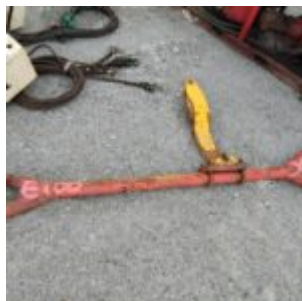

# Lifting Rod

**Description:** Lifting Rod 290 cm long

**External ID:** 1317920

**Category:** Deck Equipment

**Subcategory:** Crane

---

**Manufacturer:** —

**Model:** —

**Serial No:** —

**Part No:** —

**Year:** —

**Weight [kg]:** —

**Dimension (L x B x H) [m]:** 2,90x0,40

**Condition:** —

**Tag No:** —

**URL:** <https://www.modernamericanrecyclingservices.com/equipment/lifting-rod-1317920/>