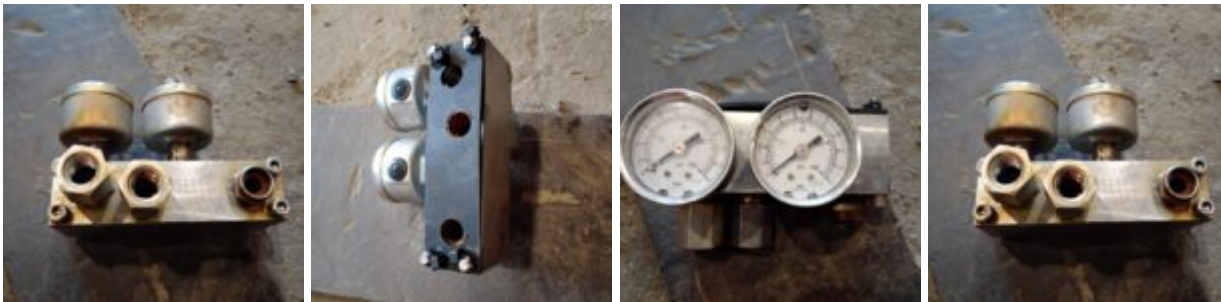

## Manometer manifold

**Description:** Manometer manifold 0-11 bar

**External ID:** 1343758

**Category:** Instrumentation

---

**Manufacturer:** —

**Model:** —

**Serial No:** —

**Part No:** —

**Year:** —

**Weight [kg]:** 1.2

**Dimension (L x B x H) [m]:** —

**Condition:** Used

**Tag No:** —

**URL:** <https://www.modernamericanrecyclingservices.com/equipment/manometer-manifold-1343758/>