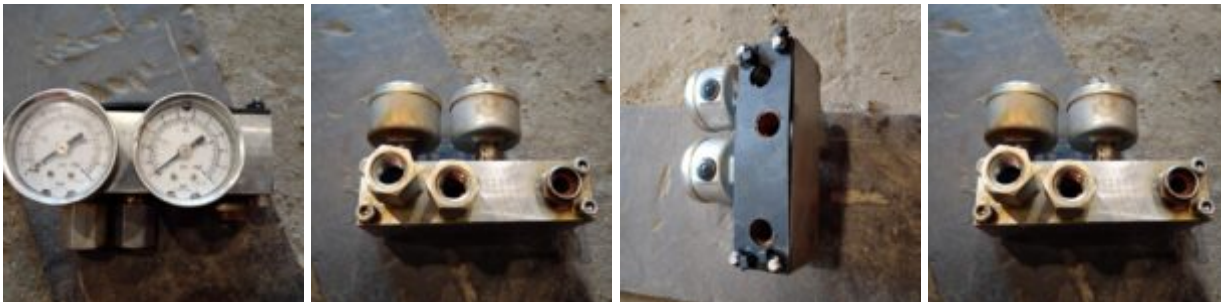

## Manometer manifold

**Description:** Manometer manifold 0-11 bar

**External ID:** 1343758

**Category:** Instrumentation

**Manufacturer:** —

**Model:** —

**Serial No:** —

**Part No:** —

**Year:** —

**Weight [kg]:** 1.2

**Dimension (L x B x H) [m]:** —

**Condition:** Used

**Tag No:** —

**URL:** <https://www.modernamericanrecyclingservices.com/equipment/manometer-manifold-1343758/>

---

Frederikshavn, Denmark