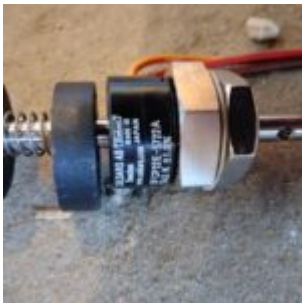

# Position Sensor

**Description:** Position Sensor

**External ID:** 1337683

**Category:** Instrumentation

**Subcategory:** Transmitter

---

**Manufacturer:** Caldarò

**Model:** SFCP22E

**Serial No:** 5722A

**Part No:** —

**Year:** —

**Weight [kg]:** 0,2

**Dimension (L x B x H) [m]:** —

**Condition:** Used

**Tag No:** —

**URL:** <https://www.modernamericanrecyclingservices.com/equipment/position-sensor-1337683/>