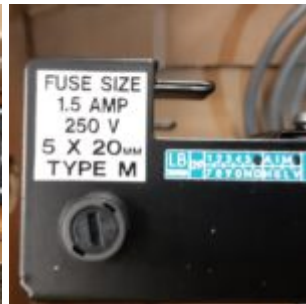

## Siemens Apacs Quadlog Fan Assy

**Description:** Siemens Fan Assy 24VDC 3,6 Watts Modulrac Apacs+ Quadlog

**External ID:** 2894040

**Category:** Electrical Equipment

**Subcategory:** PLC Equipment

**Stock:** 2

**Manufacturer:** Siemens

**Model:** 16114-161

**Serial No:** —

**Part No:** —

**Year:** —

**Weight [kg]:** 3

**Dimension (L x B x H) [m]:** 0,55X0,22X0,17

**Condition:** New